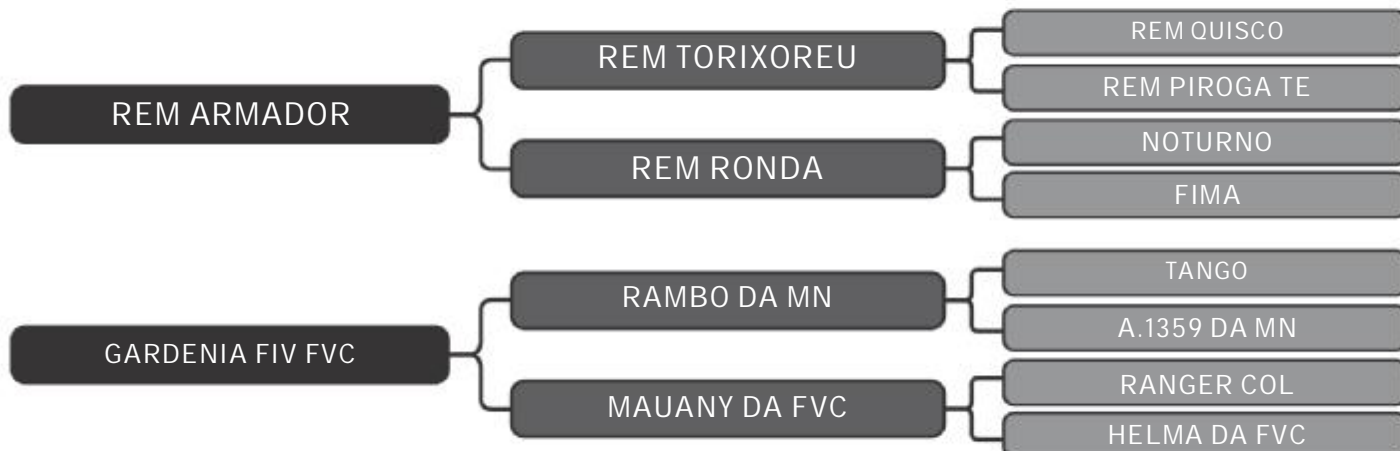

COMPRADOR: _____ R\$: _____

Vendedor(es): Nelore Vera Cruz

PASSENTO FVC

LOTE

31

RAÇA: Nelore PO SEXO: Macho
NASC.: 11/09/2016 IDADE: 23m REG.: FVC 11454

PESO: 645kg CE: 36cm

PD-ED (TOP%)	PA-ED (TOP%)	PS-ED (TOP%)	PM-EM (TOP%)	TMD (TOP%)	STAY (TOP%)	PE-365 (TOP%)	iABCZ	Top
1	1	1	10	1	10	1	24,89	1