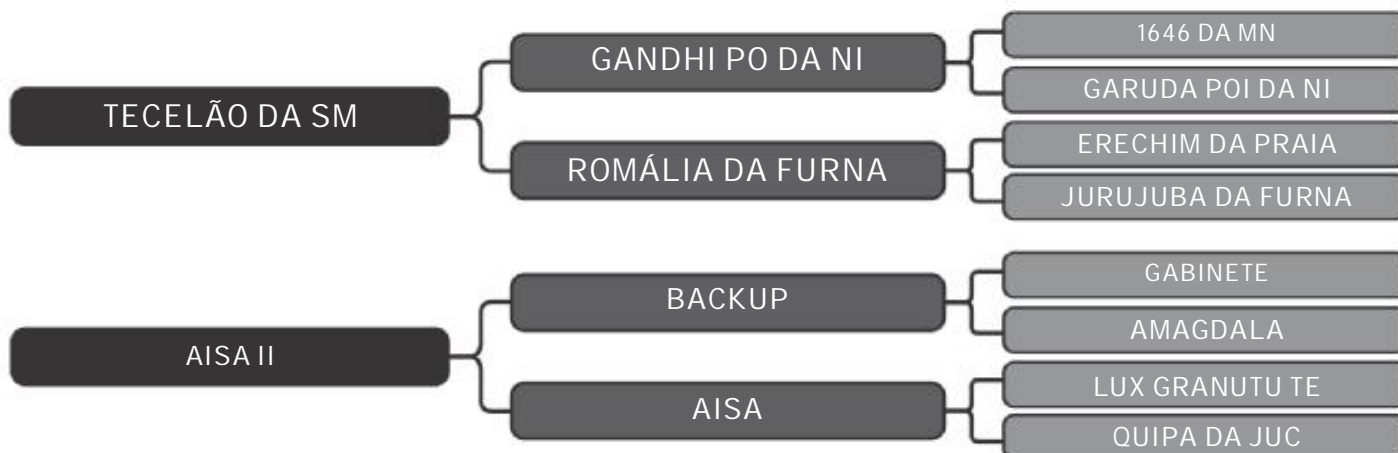

COMPRADOR: _____ R\$: _____

Vendedor(es): Alexandre Martendal

FALERNO FIV

LOTE

19

RAÇA: Nelore PO SEXO: Macho
NASC.: 05/08/2016 IDADE: 24m REG.: AEA 3727

PESO: 677kg CE: 37cm

PD-ED (TOP%)	PA-ED (TOP%)	PS-ED (TOP%)	PM-EM (TOP%)	TMD (TOP%)	STAY (TOP%)	PE-365 (TOP%)	iABCZ	Top
6	3	2	10	3	24	4	15,40	3

COMPRADOR: _____ R\$: _____

Vendedor(es): Alexandre Martendal

GALANTIM FIV

LOTE

20

RAÇA: Nelore PO SEXO: Macho
NASC.: 12/08/2016 IDADE: 24m REG.: AEA 3744

PESO: 650kg CE: 34cm

PD-ED (TOP%)	PA-ED (TOP%)	PS-ED (TOP%)	PM-EM (TOP%)	TMD (TOP%)	STAY (TOP%)	PE-365 (TOP%)	iABCZ	Top
10	5	8	1	2	22	3	15,21	3