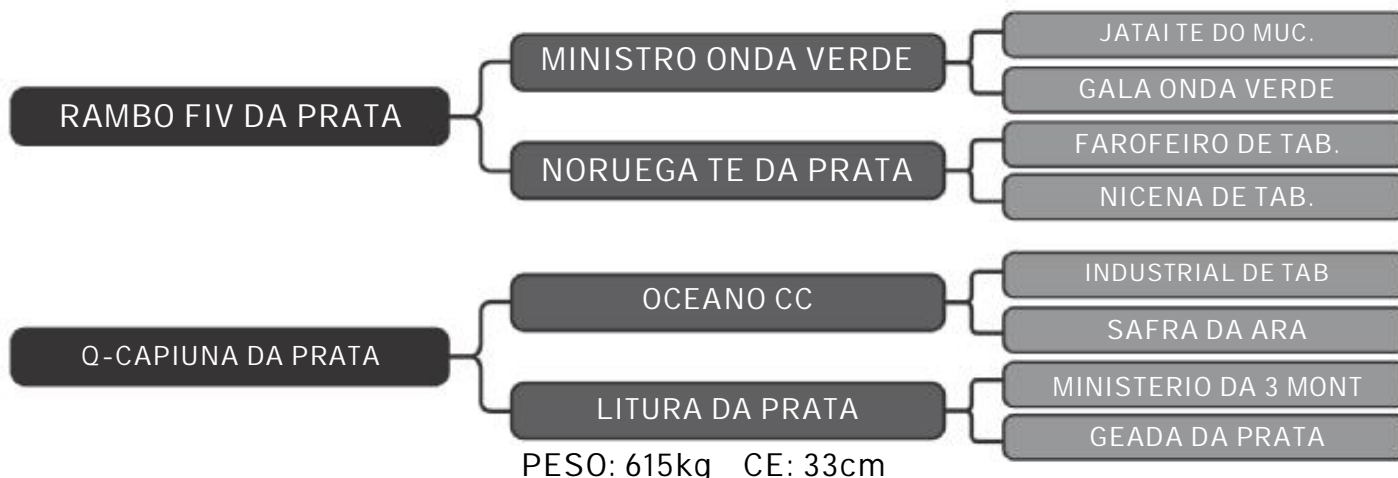

COMPRADOR: _____ R\$: _____

Vendedor(es): Renato Garcia Fernandes
BRUTUSTF FIV RF 4 IRMAS

LOTE
06

RAÇA: Tabapuã PO SEXO: Macho
 NASC.: 30/11/2016 IDADE: 20m REG.: RNF 3371

PESO: 747kg CE: 29cm

PD-ED (TOP%)	PA-ED (TOP%)	PS-ED (TOP%)	PM-EM (TOP%)	TMD (TOP%)	STAY (TOP%)	PE-365 (TOP%)	iABCZ	Top
11	3	2	36	9	5	19,28	16,26	2

COMPRADOR: _____ R\$: _____

Vendedor(es): Maria Cecilia Junqueira

HASTIL TJG

LOTE

07

RAÇA: Tabapuã PO SEXO: Macho
NASC.: 13/10/2016 IDADE: 22m REG.: TJG 1015

PESO: 615kg CE: 33cm

PD-ED (TOP%)	PA-ED (TOP%)	PS-ED (TOP%)	PM-EM (TOP%)	TMD (TOP%)	STAY (TOP%)	PE-365 (TOP%)	iABCZ	Top
2	1	1	35	7	3	69	18,02	1