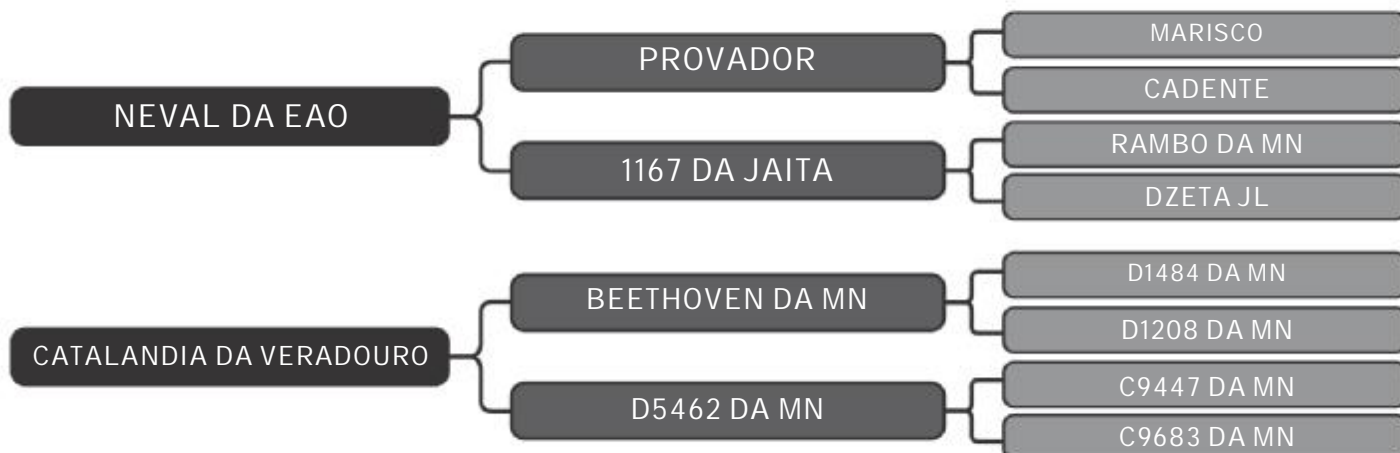

COMPRADOR: _____ R\$: _____

Vendedor(es): Aparecido Ignacio da Costa

FLUTUANTE VALE OURO

LOTE

46

RAÇA: Nelore PO SEXO: Macho
NASC.: 20/03/2016 IDADE: 29m REG.: ORON 466

PESO: 590kg CE: 34cm

PD-ED (TOP%)	PA-ED (TOP%)	PS-ED (TOP%)	PM-EM (TOP%)	TMD (TOP%)	STAY (TOP%)	PE-365 (TOP%)	iABCZ	Top
2	3	1	2	1	2	5	21,88	1