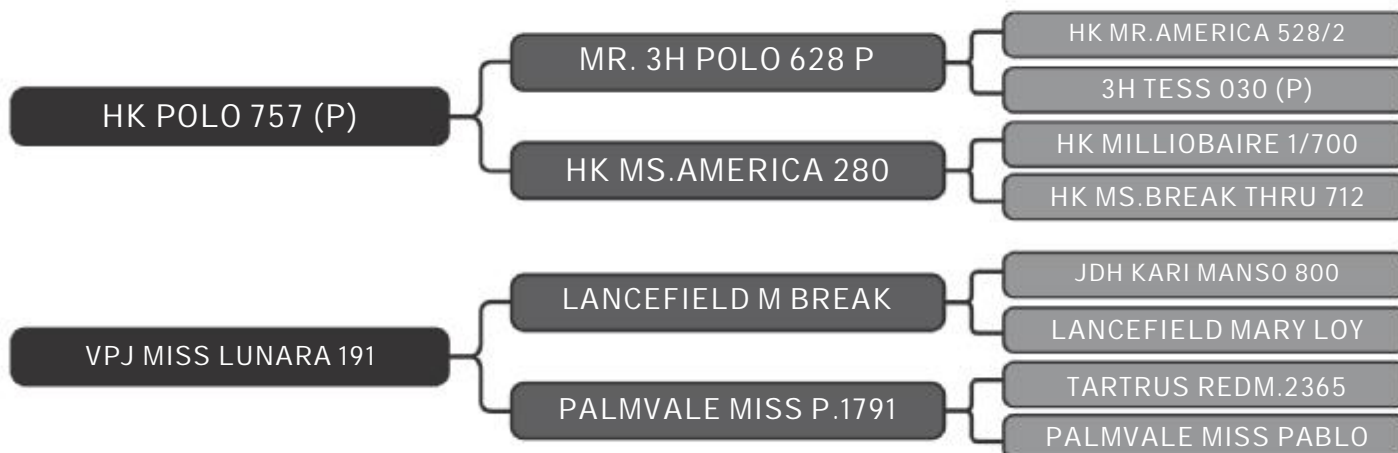

LOTE

02

RAÇA: Brahman PO SEXO: Macho
NASC.: 02/10/2016 IDADE: 22m REG.: VPJB 1033

PESO: 659kg CE: 33cm

PD-ED (TOP%)	PA-ED (TOP%)	PS-ED (TOP%)	PM-EM (TOP%)	TMD (TOP%)	STAY (TOP%)	PE-365 (TOP%)	iABCZ	Top
7	1	1	6	1	38	27	13,30	2

COMPRADOR: _____ R\$: _____

Vendedor(es): Valdomiro Polisel
VPJ MR FRENCH 1039

LOTE
03

RAÇA: Brahman PO SEXO: Macho
NASC.: 05/10/2016 IDADE: 22m REG.: VPJB 1039

PESO: 637kg CE: 40cm

PD-ED (TOP%)	PA-ED (TOP%)	PS-ED (TOP%)	PM-EM (TOP%)	TMD (TOP%)	STAY (TOP%)	PE-365 (TOP%)	iABCZ	Top
39	17	14	13	9	17	25	8,05	10

COMPRADOR: _____ R\$: _____

Vendedor(es): Faz. Água Milagrosa
URDIDOR DE TABAPUA

LOTE
04

RAÇA: Tabapuã PO SEXO: Macho
NASC.: 17/10/2016 IDADE: 22m REG.: GTRF 804

PESO: 622kg CE: 34cm

PD-ED (TOP%)	PA-ED (TOP%)	PS-ED (TOP%)	PM-EM (TOP%)	TMD (TOP%)	STAY (TOP%)	PE-365 (TOP%)	iABCZ	Top
1	1	1	46	5	36	1	18,21	1