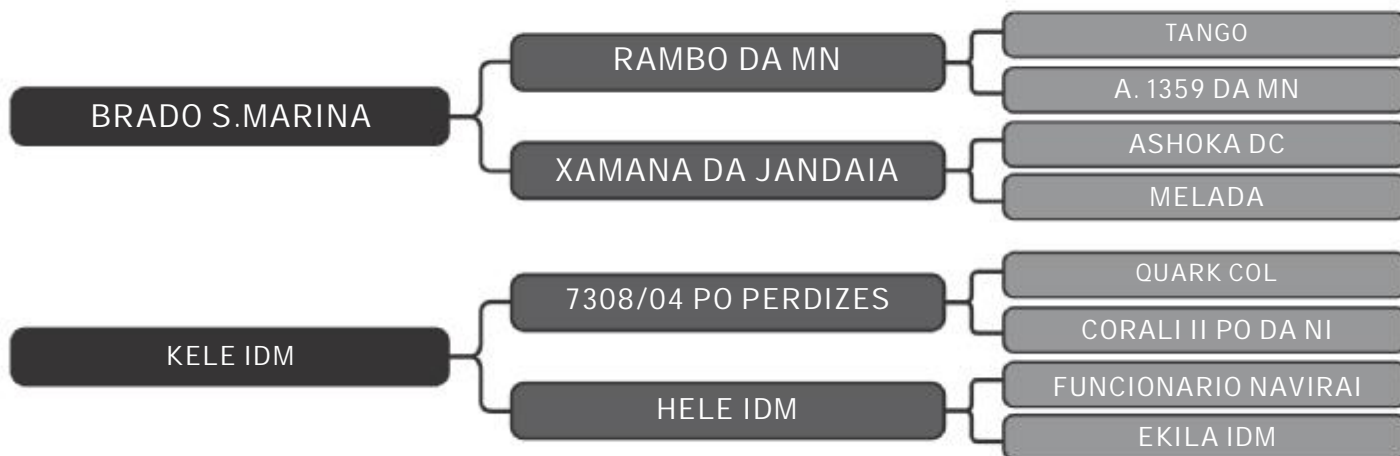

COMPRADOR: _____ R\$: _____

Vendedor(es): Fazenda Cachoeira 2C

NEYTRO IDM

LOTE

36

RAÇA: Nelore PO SEXO: Macho
NASC.: 24/10/2016 IDADE: 21m REG.: IDM 6700

PESO: 592kg CE: 33cm

PD-ED (TOP%)	PA-ED (TOP%)	PS-ED (TOP%)	PM-EM (TOP%)	TMD (TOP%)	STAY (TOP%)	PE-365 (TOP%)	iABCZ	Top
2	1	1	1	1	23	3	20,07	1