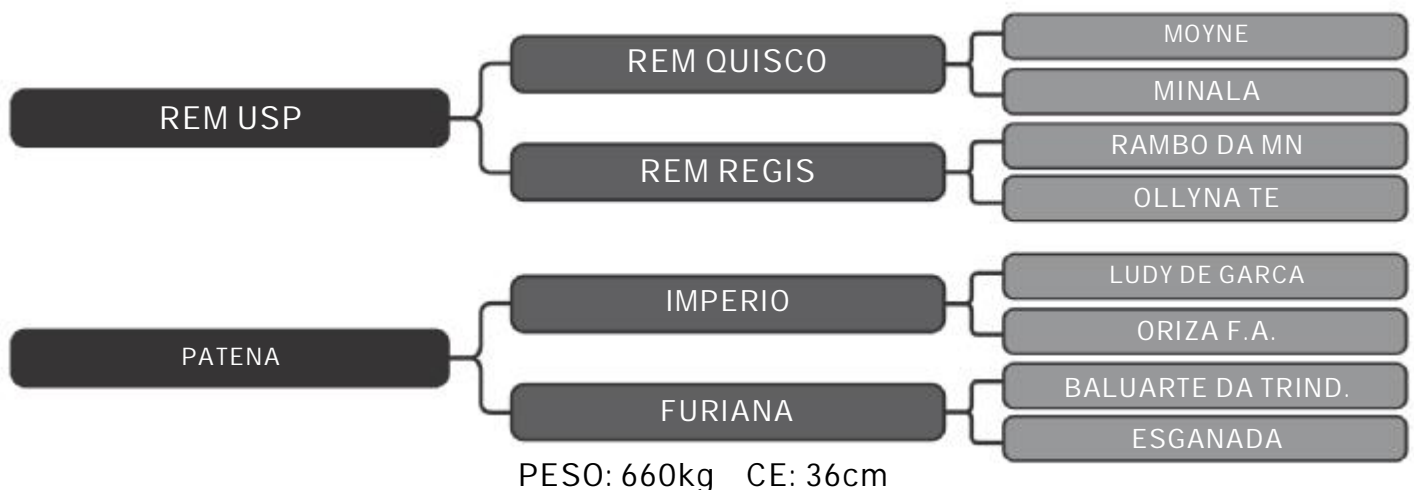

COMPRADOR: _____ R\$: _____

Vendedor(es): Antonio Carlos Skowronek

PUBY FIV

LOTE

51

RAÇA: Nelore PO SEXO: Macho
NASC.: 06/10/2016 IDADE: 22m REG.: TREM 7214

PESO: 660kg CE: 36cm

PD-ED (TOP%)	PA-ED (TOP%)	PS-ED (TOP%)	PM-EM (TOP%)	TMD (TOP%)	STAY (TOP%)	PE-365 (TOP%)	iABCZ	Top
2	1	1	2	1	7	1	22,15	1