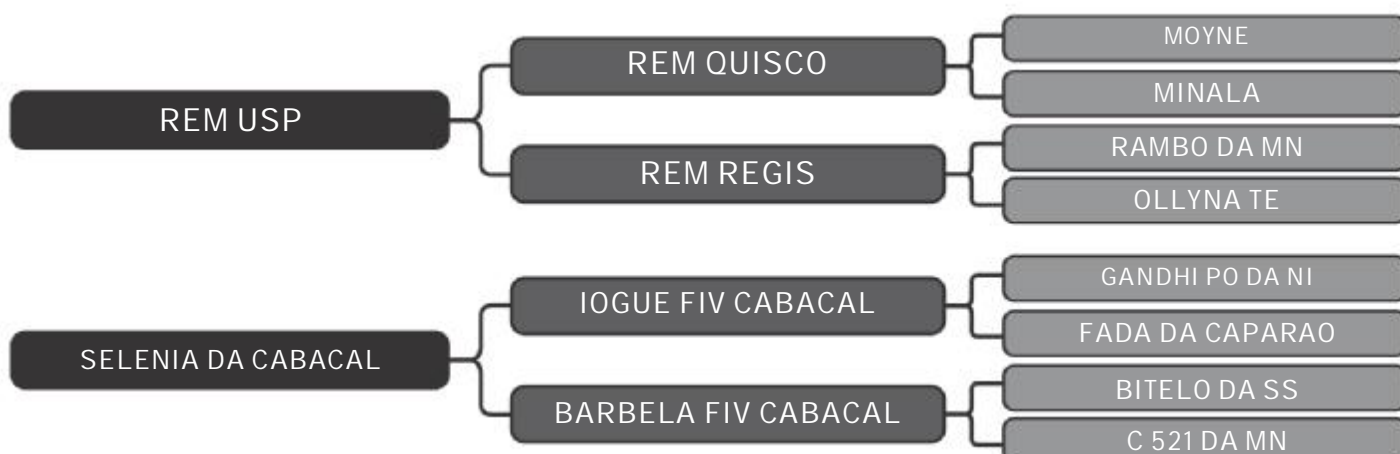

COMPRADOR: _____ R\$: _____

Vendedor(es): Benedito Augusto Muller

AJEITADO DA CABACAL

LOTE

24

RAÇA: Nelore PO SEXO: Macho
NASC.: 22/10/2016 IDADE: 22m REG.: BAM 5673

PESO: 547kg CE: 34cm

PD-ED (TOP%)	PA-ED (TOP%)	PS-ED (TOP%)	PM-EM (TOP%)	TMD (TOP%)	STAY (TOP%)	PE-365 (TOP%)	iABCZ	Top
4	1	1	6	2	7	3	19,55	1