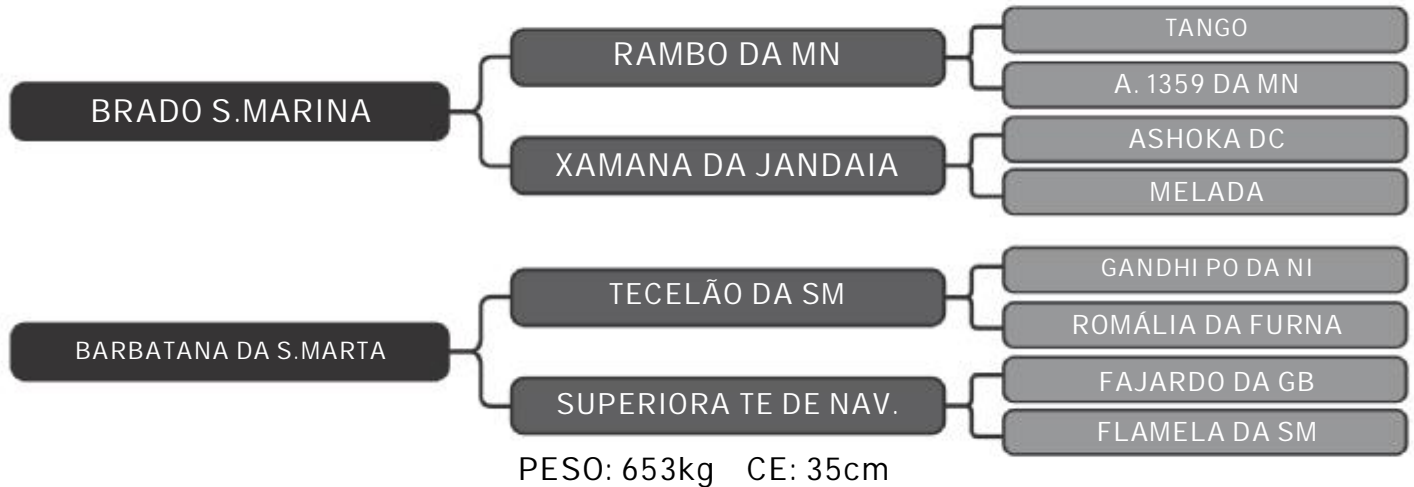

COMPRADOR: _____ R\$: _____

Vendedor(es): Sergio Salvi

ATILA FIV DA N. AURORA

LOTE

50

RAÇA: Nelore PO SEXO: Macho
NASC.: 20/08/2016 IDADE: 24m REG.: SEVA 568

PESO: 653kg CE: 35cm

PD-ED (TOP%)	PA-ED (TOP%)	PS-ED (TOP%)	PM-EM (TOP%)	TMD (TOP%)	STAY (TOP%)	PE-365 (TOP%)	iABCZ	Top
16	4	3	6	6	38	1	13,53	5