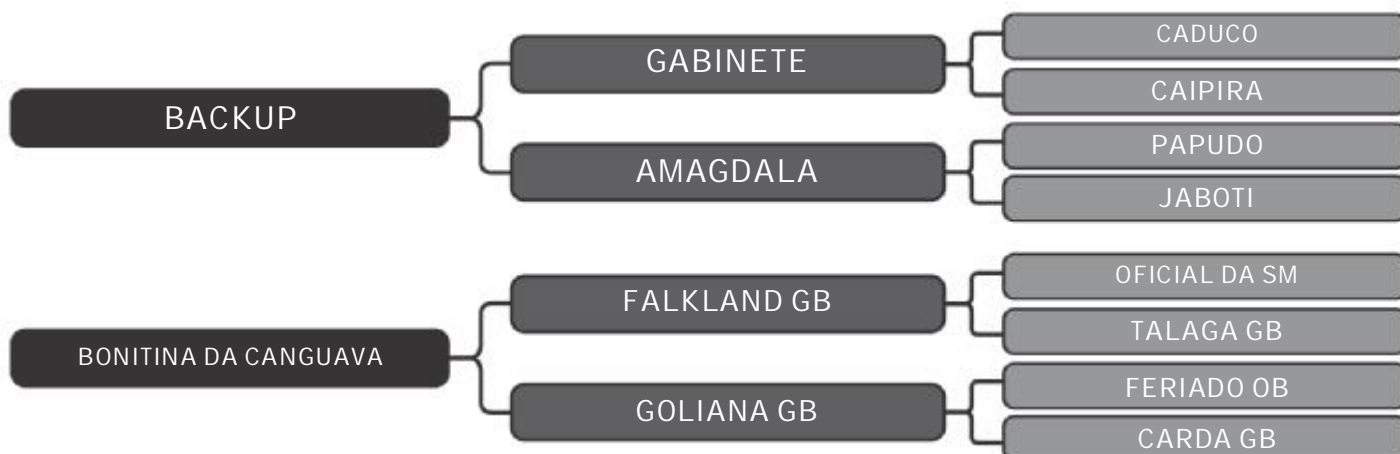

COMPRADOR: _____ R\$: _____

Vendedor(es): Jose Tadeu de Oliveira

FIDELINO DA CANGUAVA

LOTE

53

RAÇA: Nelore PO SEXO: Macho
NASC.: 30/06/2015 IDADE: 37m REG.: TAD 304

PESO: 850kg CE: 40cm

PD-ED (TOP%)	PA-ED (TOP%)	PS-ED (TOP%)	PM-EM (TOP%)	TMD (TOP%)	STAY (TOP%)	PE-365 (TOP%)	iABCZ	Top
1	1	1	2	1	10	4	23,67	1